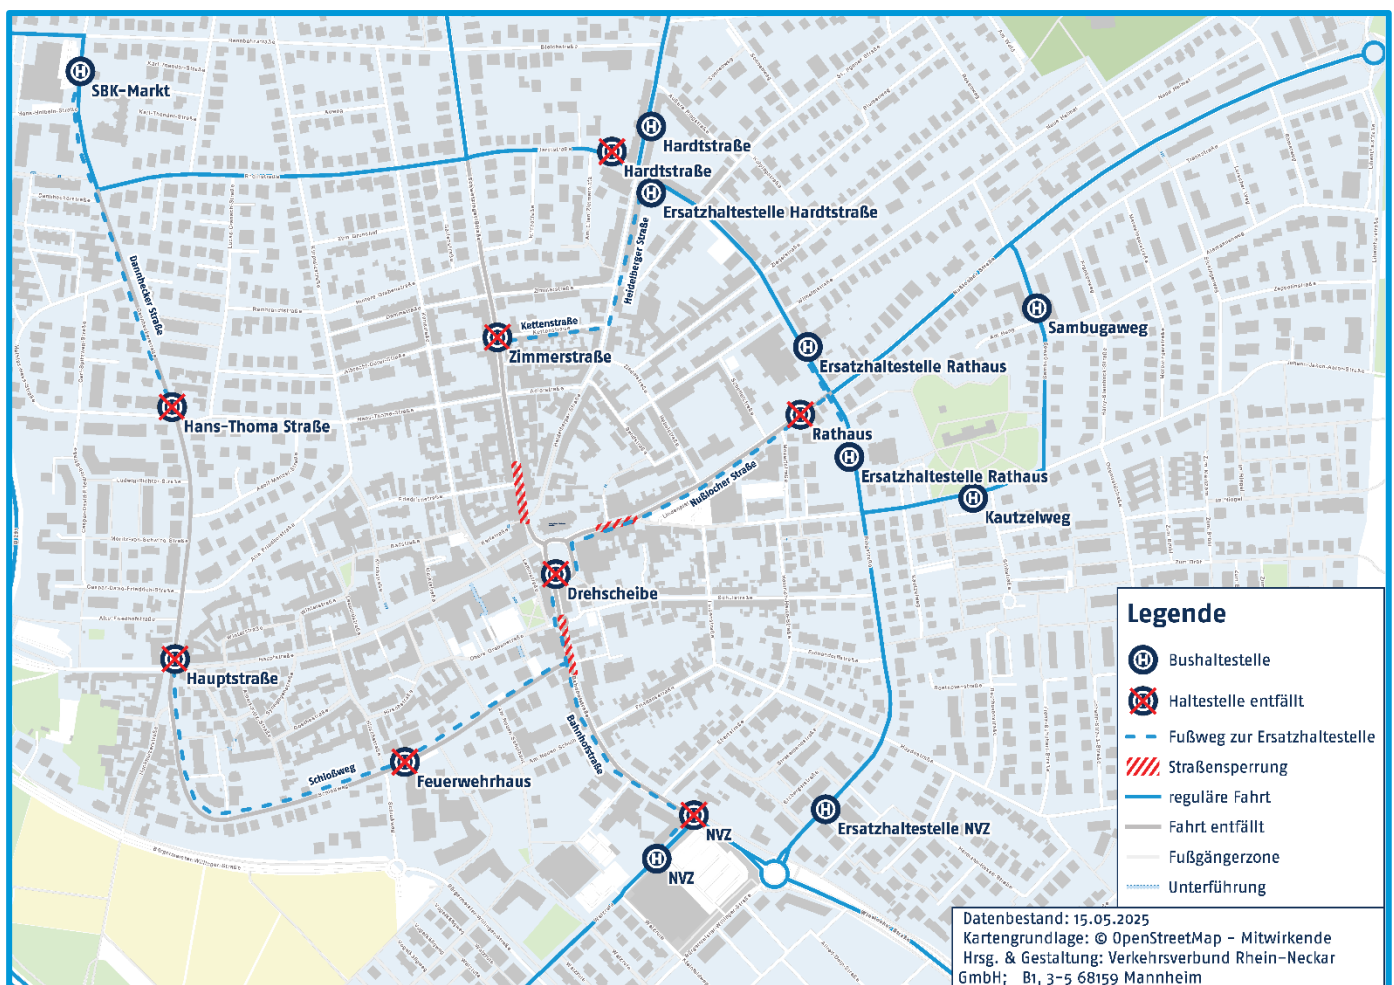

Fahrgast-Info

- 🚌 Linien 706, 708, 718, 720, 721, 749, 750, 799, 7907, 7908, 7921, 7925, 7929
- Spargelmarkt in Walldorf
- 10.06.2026 – 15.06.2026

Während des Spargelmarkts entfallen mehrere Haltestellen nahe dem Lindenplatz und der Drehscheibe.

Umleitungen und Ersatzhaltestellen

Fahrgast-Info

- 🚌 Linien 706, 708, 718, 720, 721, 749, 750, 799, 7907, 7908, 7921, 7925, 7929
- Spargelmarkt in Walldorf
- 10.06.2026 – 15.06.2026

Entfallende Haltestellen

- Nahversorgungszentrum (NVZ) Steig A/B
- Drehscheibe Steig A/B
- Rathaus
- Feuerwehrhaus
- Zimmerstraße
- Hauptstr
- Hans-Thoma-Str

Fahrgast-Info

- 🚌 Linien 706, 708, 718, 720, 721, 749, 750, 799, 7907, 7908, 7921, 7925, 7929
- Spargelmarkt in Walldorf
- 10.06.2026 – 15.06.2026

Ersatzhaltestellen

- für Nahversorgungszentrum in der Ringstr. (Haydnstr.)
- für Rathaus und Drehscheibe in Richtung Wiesloch gegenüber der Apotheke
- für Rathaus in Richtung IKEA und Schwimmbad gegenüber der Tiefgaragenzufahrt zum Rathaus in der Ringstraße