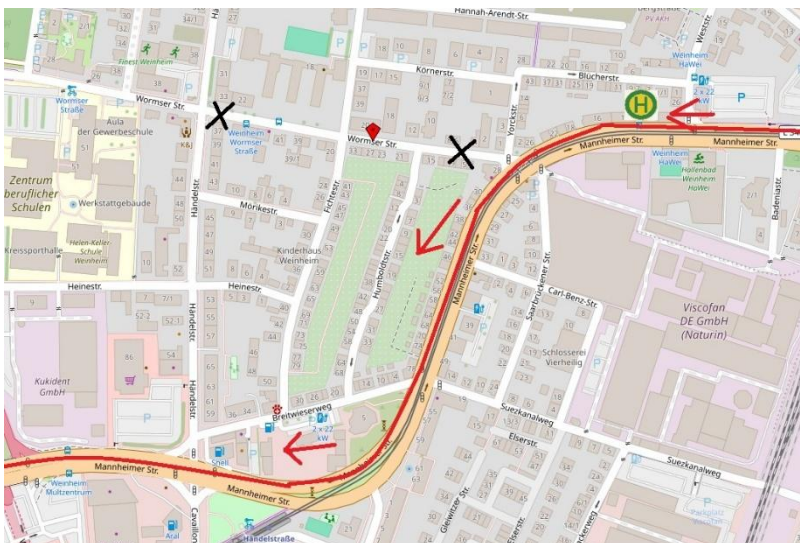

FAHRGASTINFORMATION

Linienbündel	Weinheim
Linie(n)	633, 634
Thema	Sperrung Wormser Straße
Zeitraum	Mittwoch, 01.04 – 10.04.2026

Aufgrund einer Sperrung der Wormser Str. in Weinheim kann die Haltestelle „Weinheim, Wormser Straße“ vom Hauptbahnhof kommend leider in Fahrtrichtung „Weinheim, Mulzentrum“ nicht bedient werden.

Als Ersatzhaltestelle verweisen wir auf die Haltestelle „Weinheim, HaWi“

Vielen Dank für Ihr Verständnis

BRN Busverkehr Rhein-Neckar GmbH
Hatschekstraße 34
69126 Heidelberg

✉ rheinneckarbus@deutschebahn.com
☎ 06281 51152

Aushang von 31.03.2026